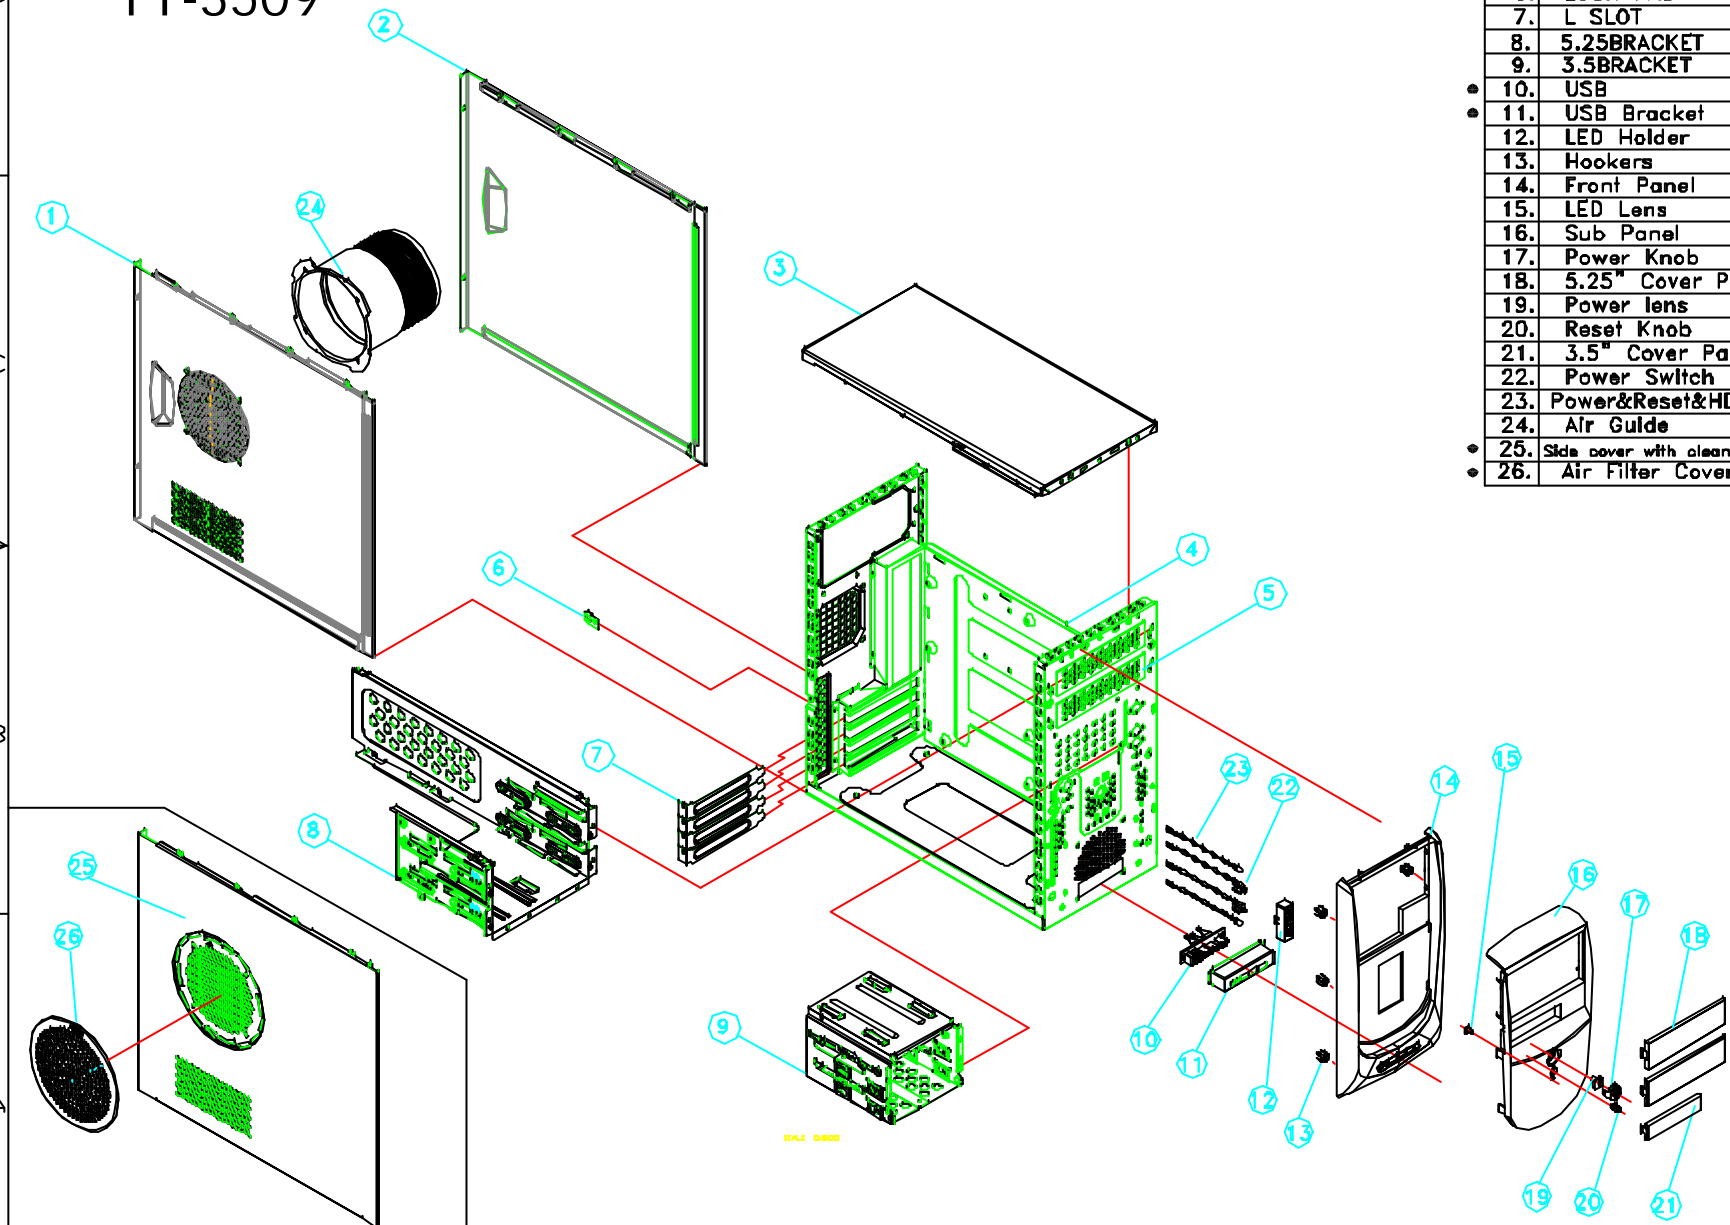

YY-3509

Item	Part Name	Q'TY	Remark
1.	LEFT_COVER	1	0202-35082
2.	RIGHT_COVER	1	0202-35083
3.	TOP_COVER	1	0201-35081
4.	MB_BKT/IO_WINDOW	1	0210-34081
5.	CHASSIS	1	0203-35061
6.	LOCK_PAD	1	0214-55101
7.	L_SLOT	4	0207-00061
8.	5.25BRACKET	1	0206-35061
9.	3.5BRACKET	1	0205-54081
• 10.	USB	1	0805-54001
• 11.	USB Bracket	1	0211-54061
12.	LED Holder	1	0313-34091
13.	Hookers	8	5512-00001
14.	Front Panel	1	0301-34091
15.	LED Lens	1	0306-34912
16.	Sub Panel	1	0302-34091
17.	Power Knob	1	0303-54091
18.	5.25" Cover Panel	1	0311-A1010
19.	Power lens	1	0306-54091
20.	Reset Knob	1	0305-54091
21.	3.5" Cover Panel	1	0312-A1010
22.	Power Switch	1	0401-00501
23.	Power&Reset&HDD Cable	1	0405-00501
24.	Air Guide	1	0018-56XX2
• 25.	Side cover with cleanable filter	1	0202-3508f
• 26.	Air Filter Cover	1	5501-00003

• Optional accessory

REV. 001	DATE: 08/20/08	TITLE: EXPLODE
DESIGNER: DALLING	BY: JHONNA	3509
CHECKER: DCS	DATE: 08/20/08	